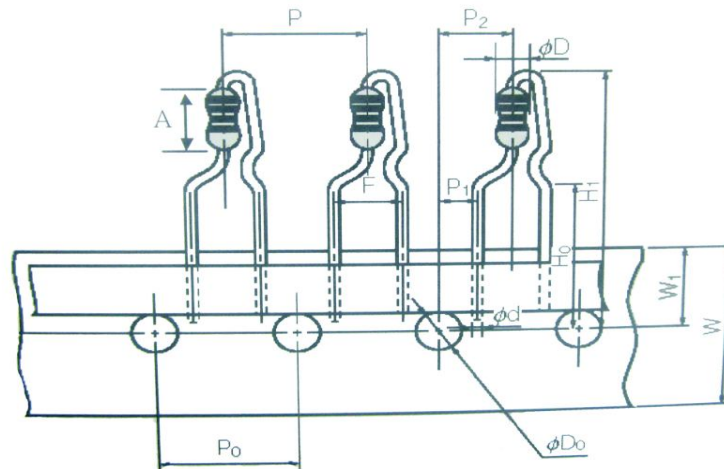

M和F型 (成型) (M&F Formed)

■ 立式散装:

成型形状	规格	P±1.0	H±1	d±0.05	E(max)
 F 型	KNP1/2W、KNP1WS MOF1/2W、MOF1WS MF1/2W、MF1WS CF1/2W、CF1WS	3.2	5.0	0.56	3.5
 F1 型	KNP1W、KNP2WS MOF1W、MOF2WS MF1W、MF2WS CF1W、CF2WS	4.0	5.0	0.65	3.5
 F2 型	KNP2W、KNP3WS MOF2W、MOF3WS MF2W、MF3WS CF2W、CF3WS	5.0	5.0	0.70	3.5
 F3 型	KNP3W、KNP5WS MOF3W、MOF5WS MF3W、MF5WS CF3W、CF5WS	6.0	5.0	0.70	3.5

■ 立式编带:

规格	P ±1.0	P0 ±0.5	P1 ±1.0	P2 ±1.0	F ±1.0	W ±0.5	W1 ±0.5	H1 max	H0 ±0.5	D0 ±0.5	d ±0.05	A ±1.0
KNP1/2W、KNP1WS MOF1/2W、MOF1WS MF1/2W、MF1WS CF1/2W、CF1WS	12.7	12.7	3.85	6.35	5.0	18.0	9.0	32.0	16.0	4.0	0.56	6.8
KNP1W、KNP2WS MOF1W、MOF2WS MF1W、MF2WS CF1W、CF2WS	12.7	12.7	3.85	6.35	5.0	18.0	9.0	32.0	16.0	4.0	0.65	9.0
KNP2W、KNP3WS MOF2W、MOF3WS MF2W、MF3WS CF2W、CF3WS	12.7	12.7	3.85	6.35	5.0	18.0	9.0	38.0	16.0	4.0	0.70	11.0